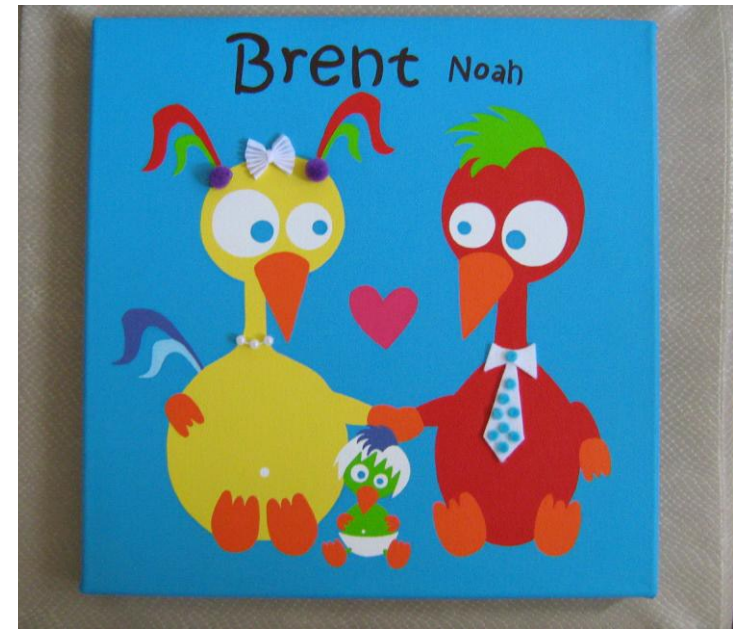

Kwiebussen®

Voorbeelden geboorteschilderijtje 30 x 30 cm op doek met verf op waterbasis.
Hier gemaakt van voorzijde van de geboortekaartjes.