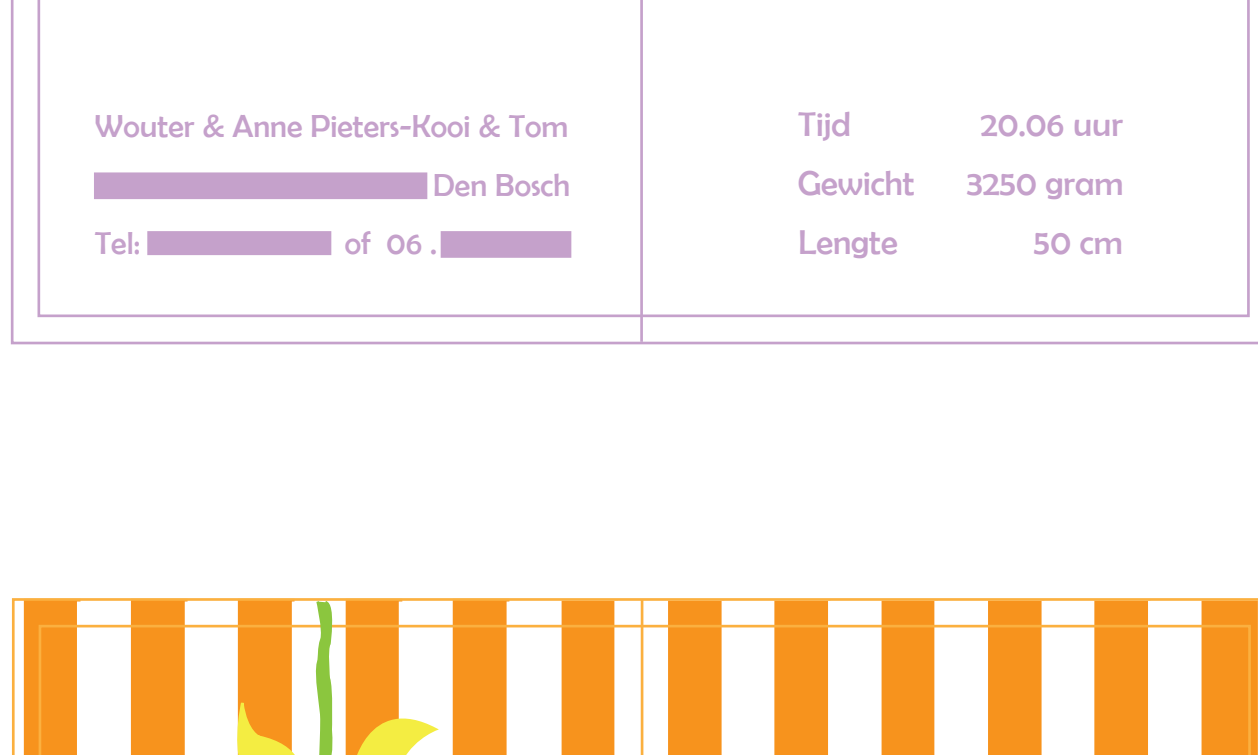

Geboortekaartjes klein rechthoekig Baby Girl  
(slijmarges zijn aangegeven)

achterkant

voorkant

K  
a  
a  
r  
t  
1

binnenkant links

binnenkant rechts

K  
a  
a  
r  
t  
2

K  
a  
a  
r  
t  
3

K  
a  
a  
r  
t  
4

K  
a  
a  
r  
t  
5

K  
a  
a  
r  
t  
6

K  
a  
a  
r  
t  
7

K  
a  
a  
r  
t  
8

11 cm

7,5 cm

15 cm